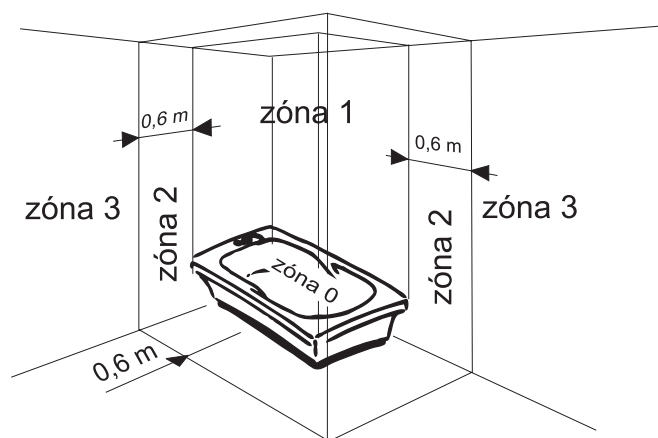

Návod k použití

Zásuvkový termostat TZ33

CE

CZ
verze 1.2

Regulus[®]

Použití a funkce termostatu

- Je vhodný ke spínání jednofázového elektrického topného zařízení s max. spínanou zátěží 16 A.
- Termostat zapíná a vypíná topné zařízení podle požadované a aktuální teploty v místnosti (vytápění na zvolenou teplotu v rozsahu 5 až 35 °C).
- Snadné nastavení pomocí otočného ovladače.
- LCD displej zobrazuje okolní teplotu.
- Signalizace sepnutí je indikována symbolem blikajícího teploměru na displeji a rozsvícením zelené LED.

Umístění termostatu

V případě použití zásuvkového termostatu TZ33 v koupelnách nebo v místnostech s umývacími prostory, je možné jej umístit pouze do pevné zásuvky s proudovým chráničem se jmenovitým vybavovacím residuálním proudem nepřesahujícím 30 mA, která je umístěna v zóně 3 dle ČSN 33 2000-7-701 (viz obr.).