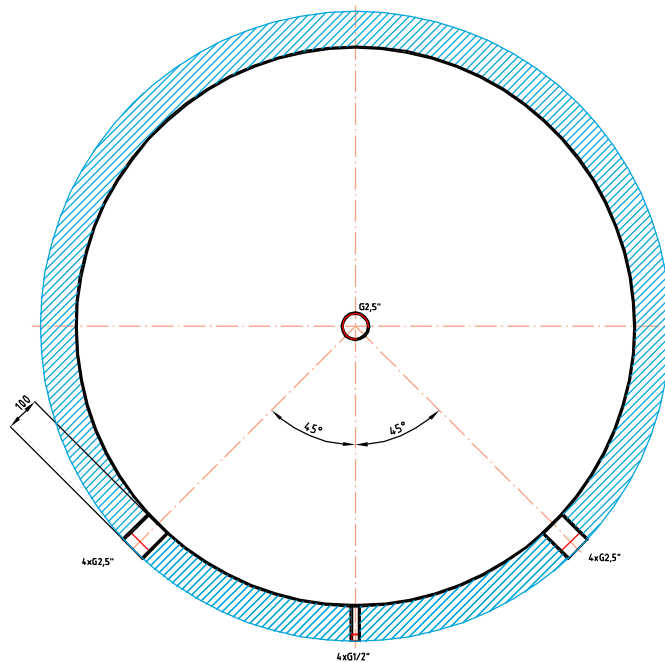

Akumula ní nádrý Regulus PS 5000 N25

kód: 14331 izolace - kód: 14333

Celkový objem kapaliny v nádrói:.....	4989 l
Maximální provozní teplota v nádrói:.....	95 °C
Maximální provozní tlak v nádrói:.....	3 bar
Hmotnost prázdné nádróe:.....	485 kg
Klopná výška p í sundané izolaci:	2970 mm