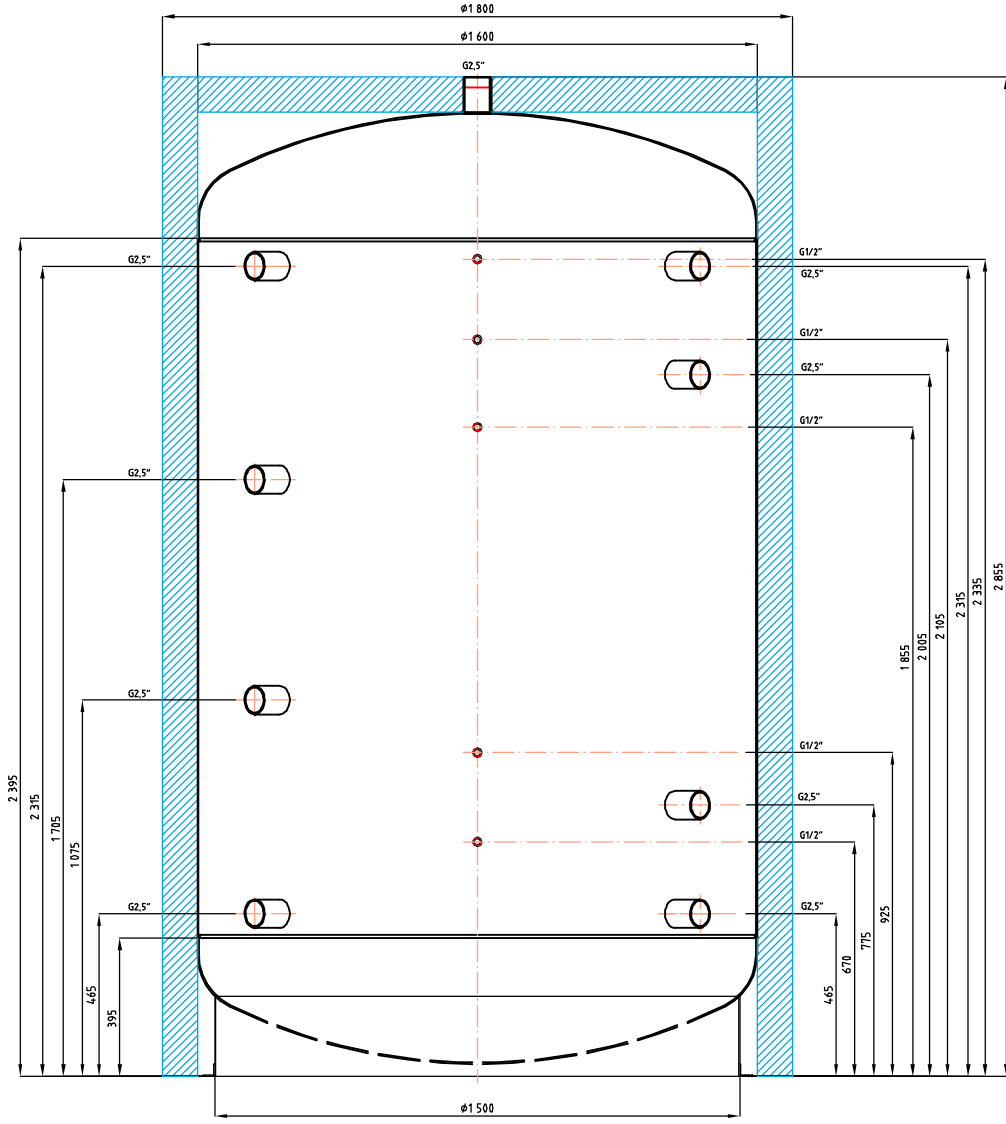

Akumula ní nádrý Regulus PS 5000 N25

kód: 14331 izolace - kód: 14333

Celkový objem kapaliny v nádrói:.....	4989 l
Maximální provozní teplota v nádrói:.....	95 °C
Maximální provozní tlak v nádrói:.....	3 bar
Hmotnost prázdné nádróe:.....	485 kg
Klopná výška p í sundané izolaci:	2970 mm