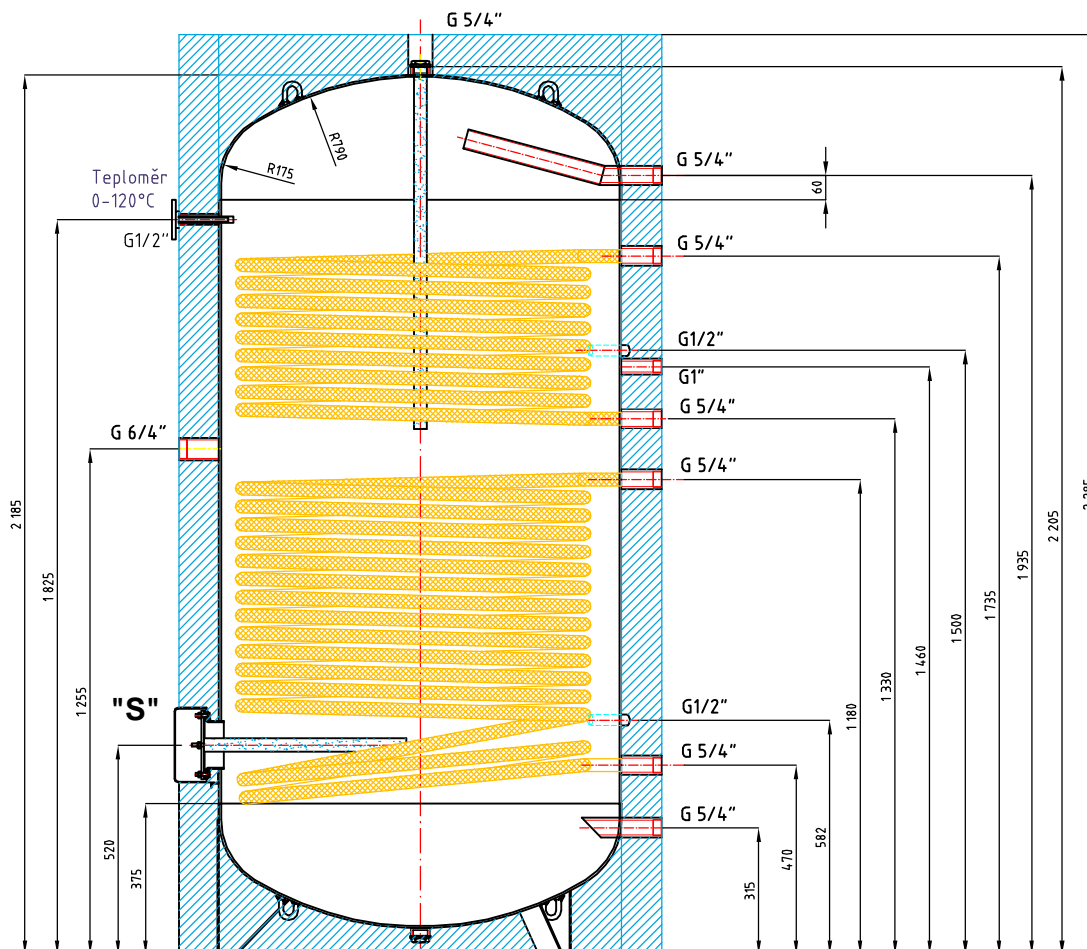

Zásobníkový ohřívá vody Regulus R2BC 1500

kód: 8478

Celkový objem kapalin v zásobníku:	1500 l
Objem kapaliny v zásobníku:	1459 l
Objem kapaliny v horním výměníku:	14 l
Objem kapaliny v dolním výměníku:	26,5 l
Plocha horního výměníku:	2,5 m ²
Plocha dolního výměníku:	4,2 m ²
Maximální provozní teplota v zásobníku:	95 °C
Maximální provozní teplota ve výměníku:	110 °C
Maximální provozní tlak zásobníku:	10 bar
Maximální provozní tlak ve výměníku:	10 bar
Příprava TV z 10 °C na 45 °C při teplotě otopné vody 60 °C-h.v. : ...	1850 l/h(75 kW)
Příprava TV z 10 °C na 45 °C při teplotě otopné vody 60 °C-d.v. : ...	3138 l/h(128 kW)
Hmotnost prázdného zásobníku:	302 kg
Klopná výška při sundané izolaci:	2281 mm