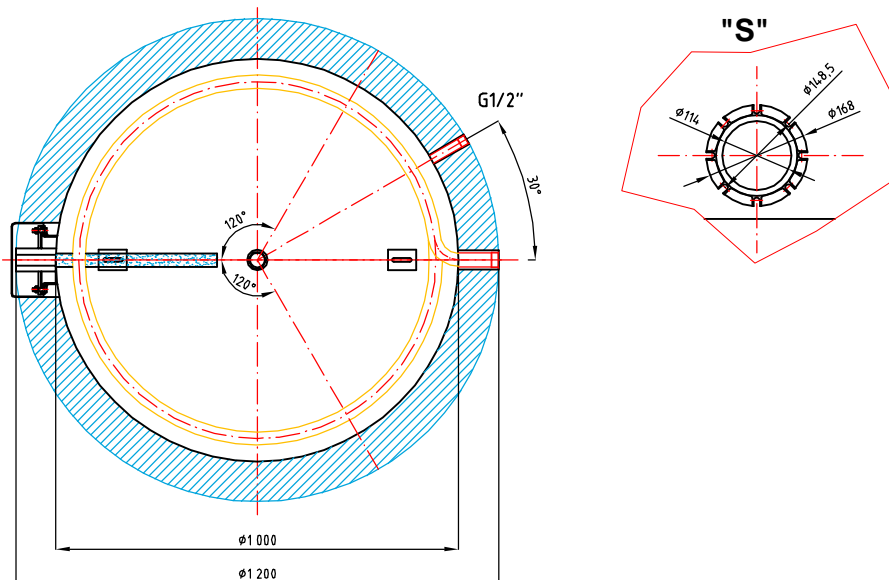

Zásobníkový ohřívá vody Regulus R2BC 1500

kód: 8478

Celkový objem kapalin v zásobníku:	1500 l
Objem kapaliny v zásobníku:	1459 l
Objem kapaliny v horním výměníku:	14 l
Objem kapaliny v dolním výměníku:	26,5 l
Plocha horního výměníku:	2,5 m ²
Plocha dolního výměníku:	4,2 m ²
Maximální provozní teplota v zásobníku:	95 °C
Maximální provozní teplota ve výměníku:	110 °C
Maximální provozní tlak zásobníku:	10 bar
Maximální provozní tlak ve výměníku:	10 bar
Příprava TV z 10 °C na 45 °C při teplotě otopné vody 60 °C-h.v. : ...	1850 l/h(75 kW)
Příprava TV z 10 °C na 45 °C při teplotě otopné vody 60 °C-d.v. : ...	3138 l/h(128 kW)
Hmotnost prázdného zásobníku:	302 kg
Klopná výška při sundané izolaci:	2281 mm